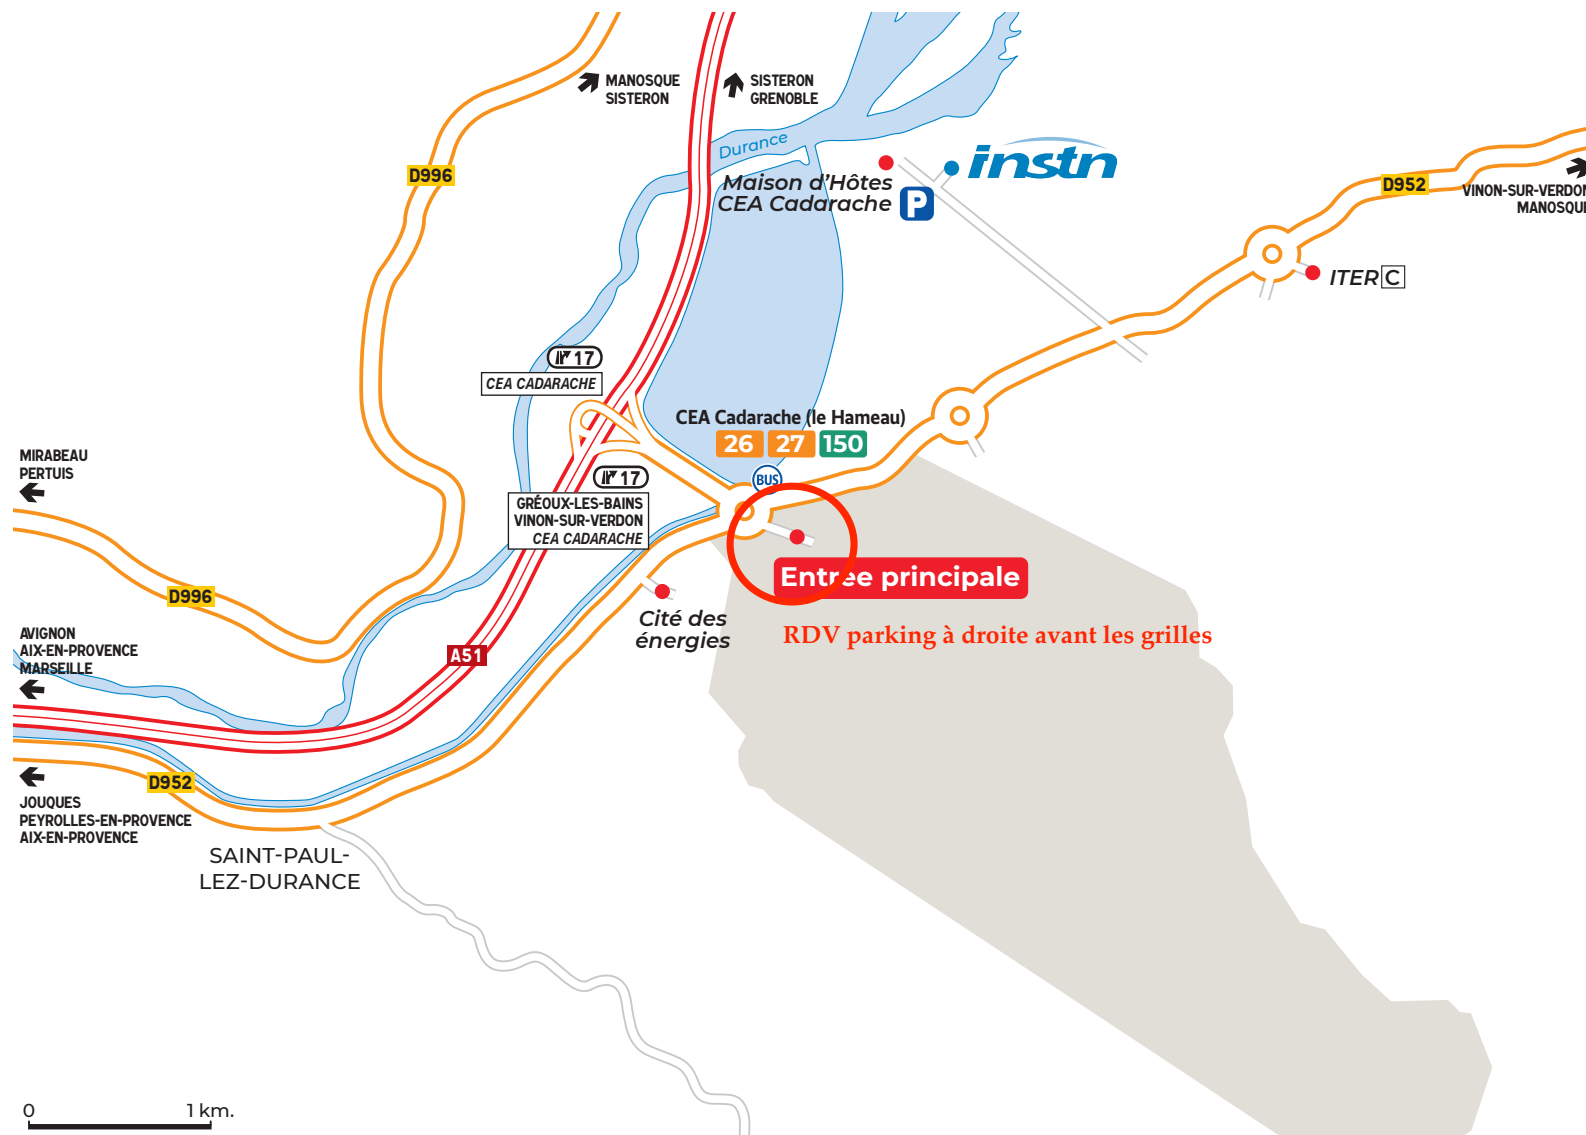

Centre CEA Cadarache

13108 Saint-Paul-lez-Durance

Tél. : +33 (0)4 42 25 70 00

GPS N 43° 41' 59.1216", E 5° 44' 23.1858"

Maps CEA Cadarache

Waze CEA Cadarache

Accès par transports en commun

Depuis la gare d'**AIX-EN-PROVENCE**

Rejoindre la gare routière, puis

150 → **ITER - Saint-Paul-lès-Durance**

ou

27 → **Riez**

Arrêt **CEA CADARACHE (LE HAMEAU)**

Depuis la gare d'**AIX-EN-PROVENCE-TGV**

ou l'aéroport **MARSEILLE-PROVENCE**

26 → **Digne-les-Bains**

Arrêt **CEA CADARACHE (LE HAMEAU)**

Attention : 4 liaisons par jour.

Préparez votre itinéraire
en transports en commun avec :

<https://www.lepilote.com/>

Préparez votre itinéraire
en transports en commun avec :

<https://zou.maregionsud.fr/>

Se munir d'une pièce d'identité valide
(CNI ou passeport).

Stationnement possible
sur le site

En fonction de l'heure de votre déplacement,
d'autres solutions existent.
Utilisez les liens pour préparer votre itinéraire.